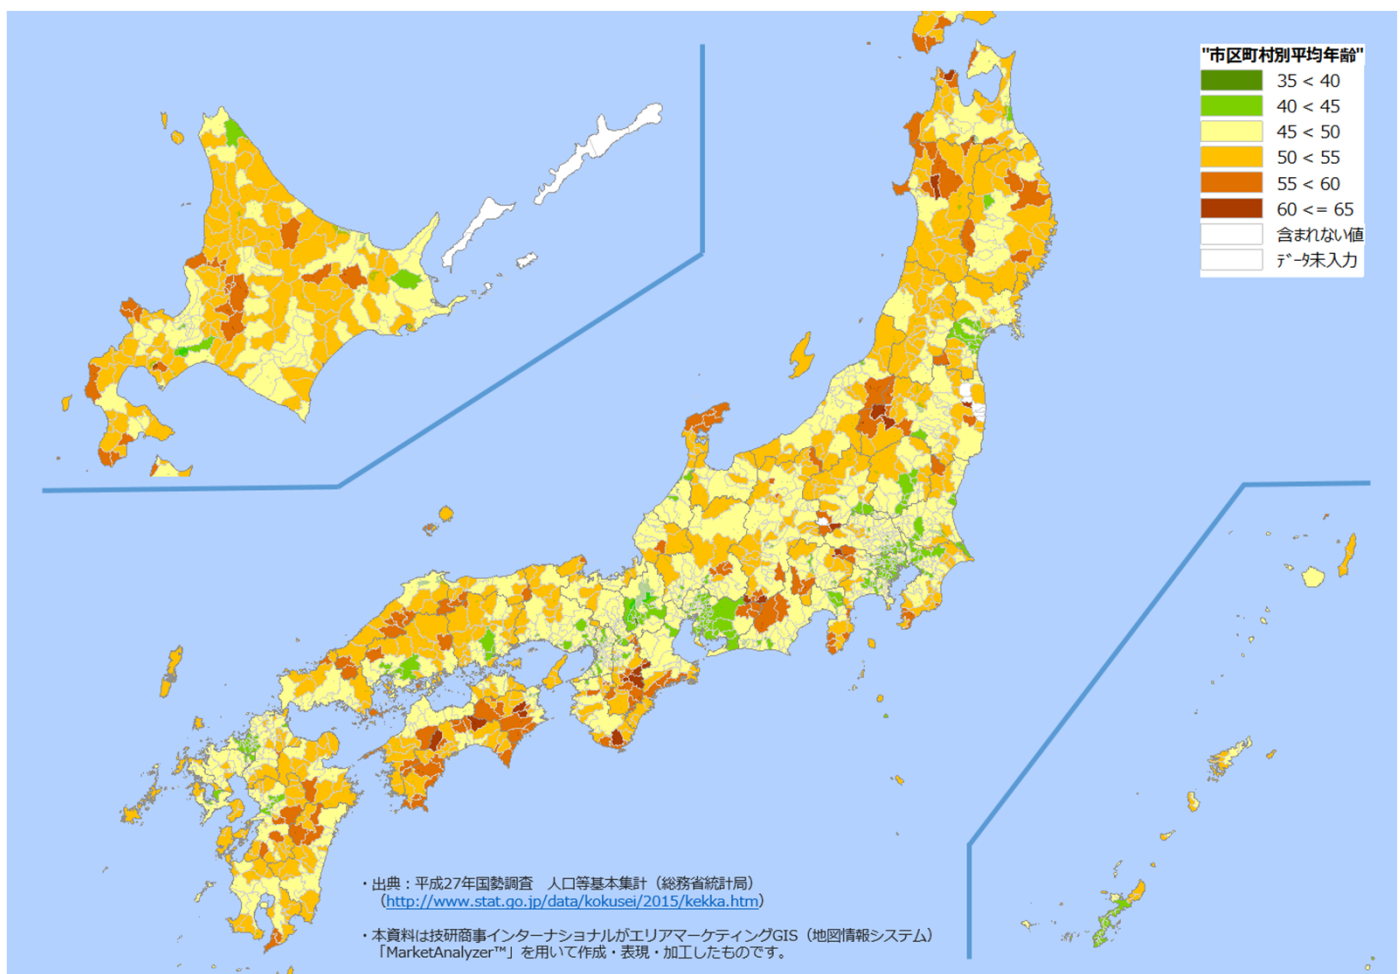

2016年11月4日

報道関係者様 お客様各位

平成27年国勢調査結果発表（第二弾） 市区町村単位の最新データを地図上に見える化

技研商事インターナショナル株式会社（本社：愛知県名古屋市、代表取締役：小高智海 以下「当社」）は、総務省統計局が10月26日に公表した平成27年国勢調査の人口等基本集計の結果を、年齢別人口に軸をおいて市区町村単位で地図上に見える化しました。これは3月に実施した速報集計の見える化（<http://www.giken.co.jp/2016/03/01/12958/>）に続く第二弾です。

今回総務省統計局が発表したのは、昨年10月に調査された「平成27年国勢調査」の「人口等基本集計」です。本発表では市区町村別の年齢別人口などが明らかになっています。当社では、地図情報システム「[MarketAnalyzer™](#)」を用いて「市区町村別平均年齢マップ」を作成しました。

【全国市区町村別平均年齢マップ】

※高解像度の地図データをダウンロードいただけます。
ダウンロードURLは本リリース最終ページでご案内しています。